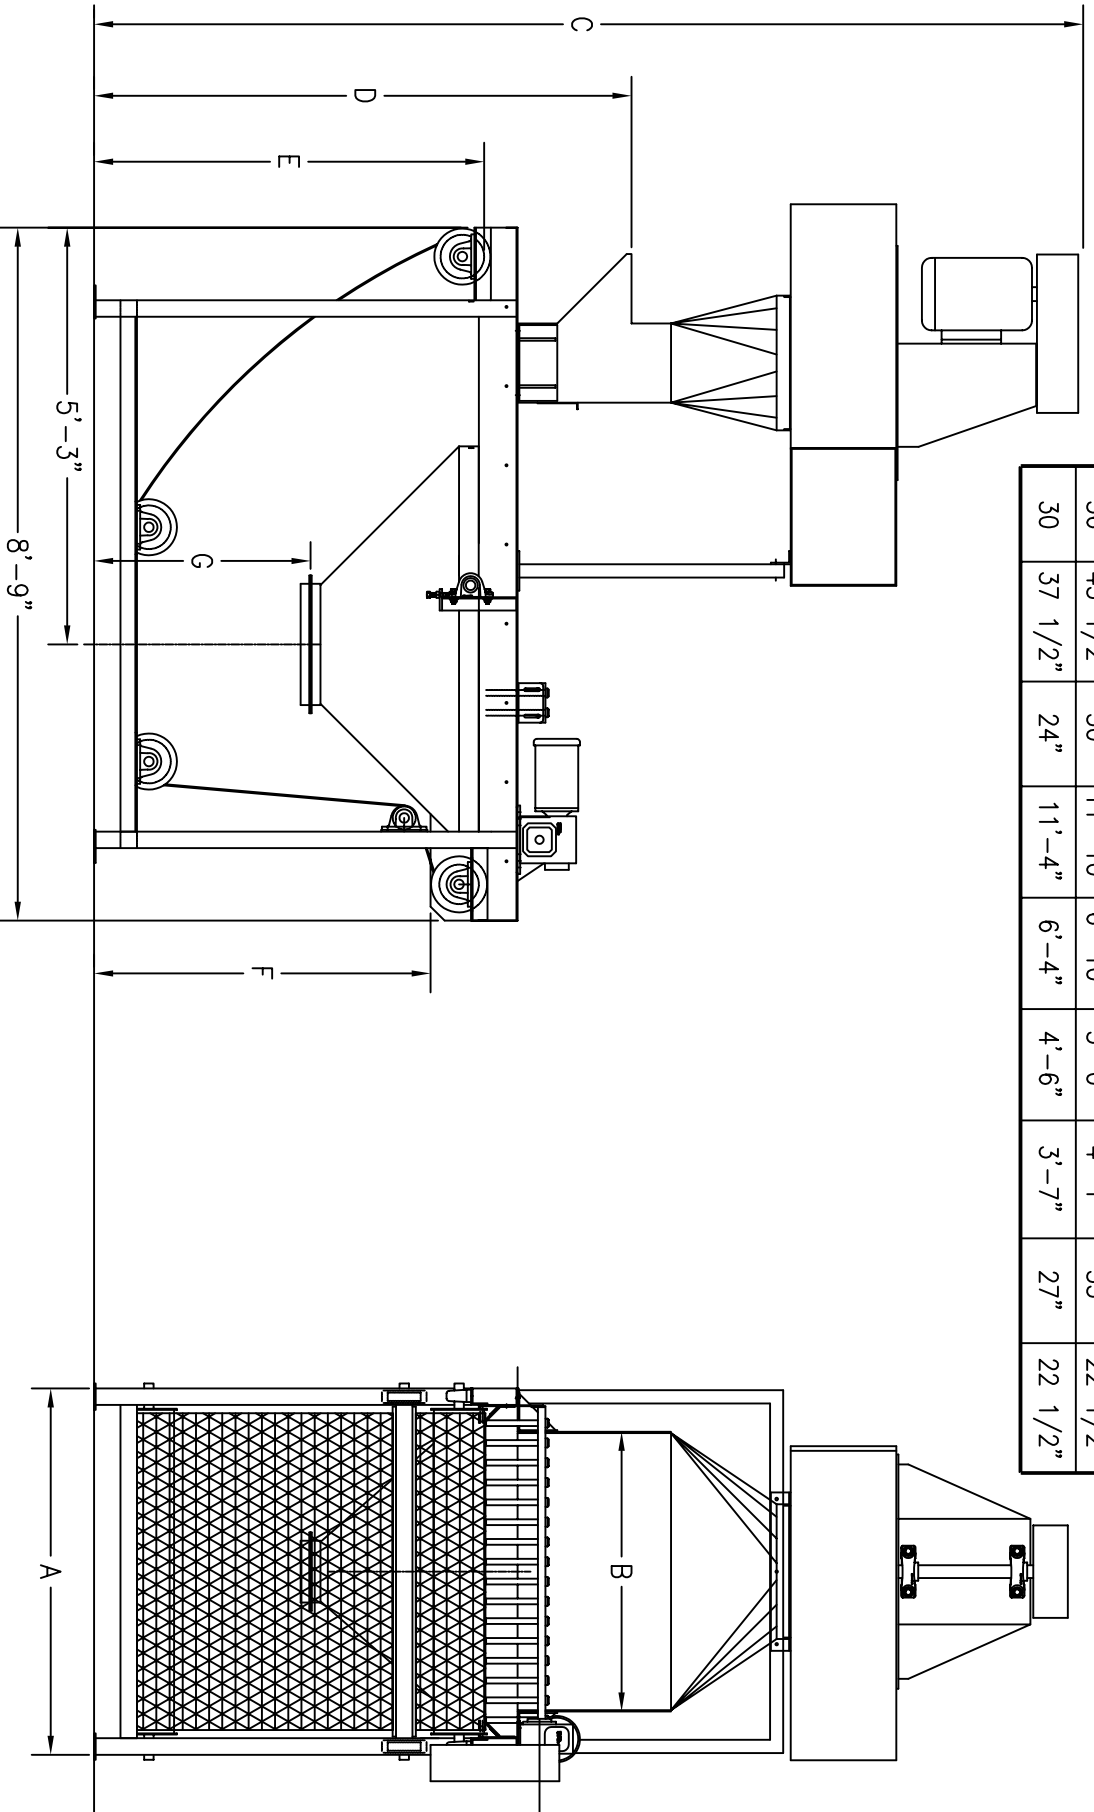

MODEL	A	B	C	D	E	F	G	FAN SIZE
60	67 1/2"	54"	13'-1"	7'-4"	5'-6"	4'-7"	34"	33"
48	55 1/2"	42"	12'-7"	6'-10"	5'-0"	4'-1"	33"	33"
36	43 1/2"	30"	11'-10"	6'-10"	5'-0"	4'-1"	33"	22 1/2"
30	37 1/2"	24"	11'-4"	6'-4"	4'-6"	3'-7"	27"	22 1/2"